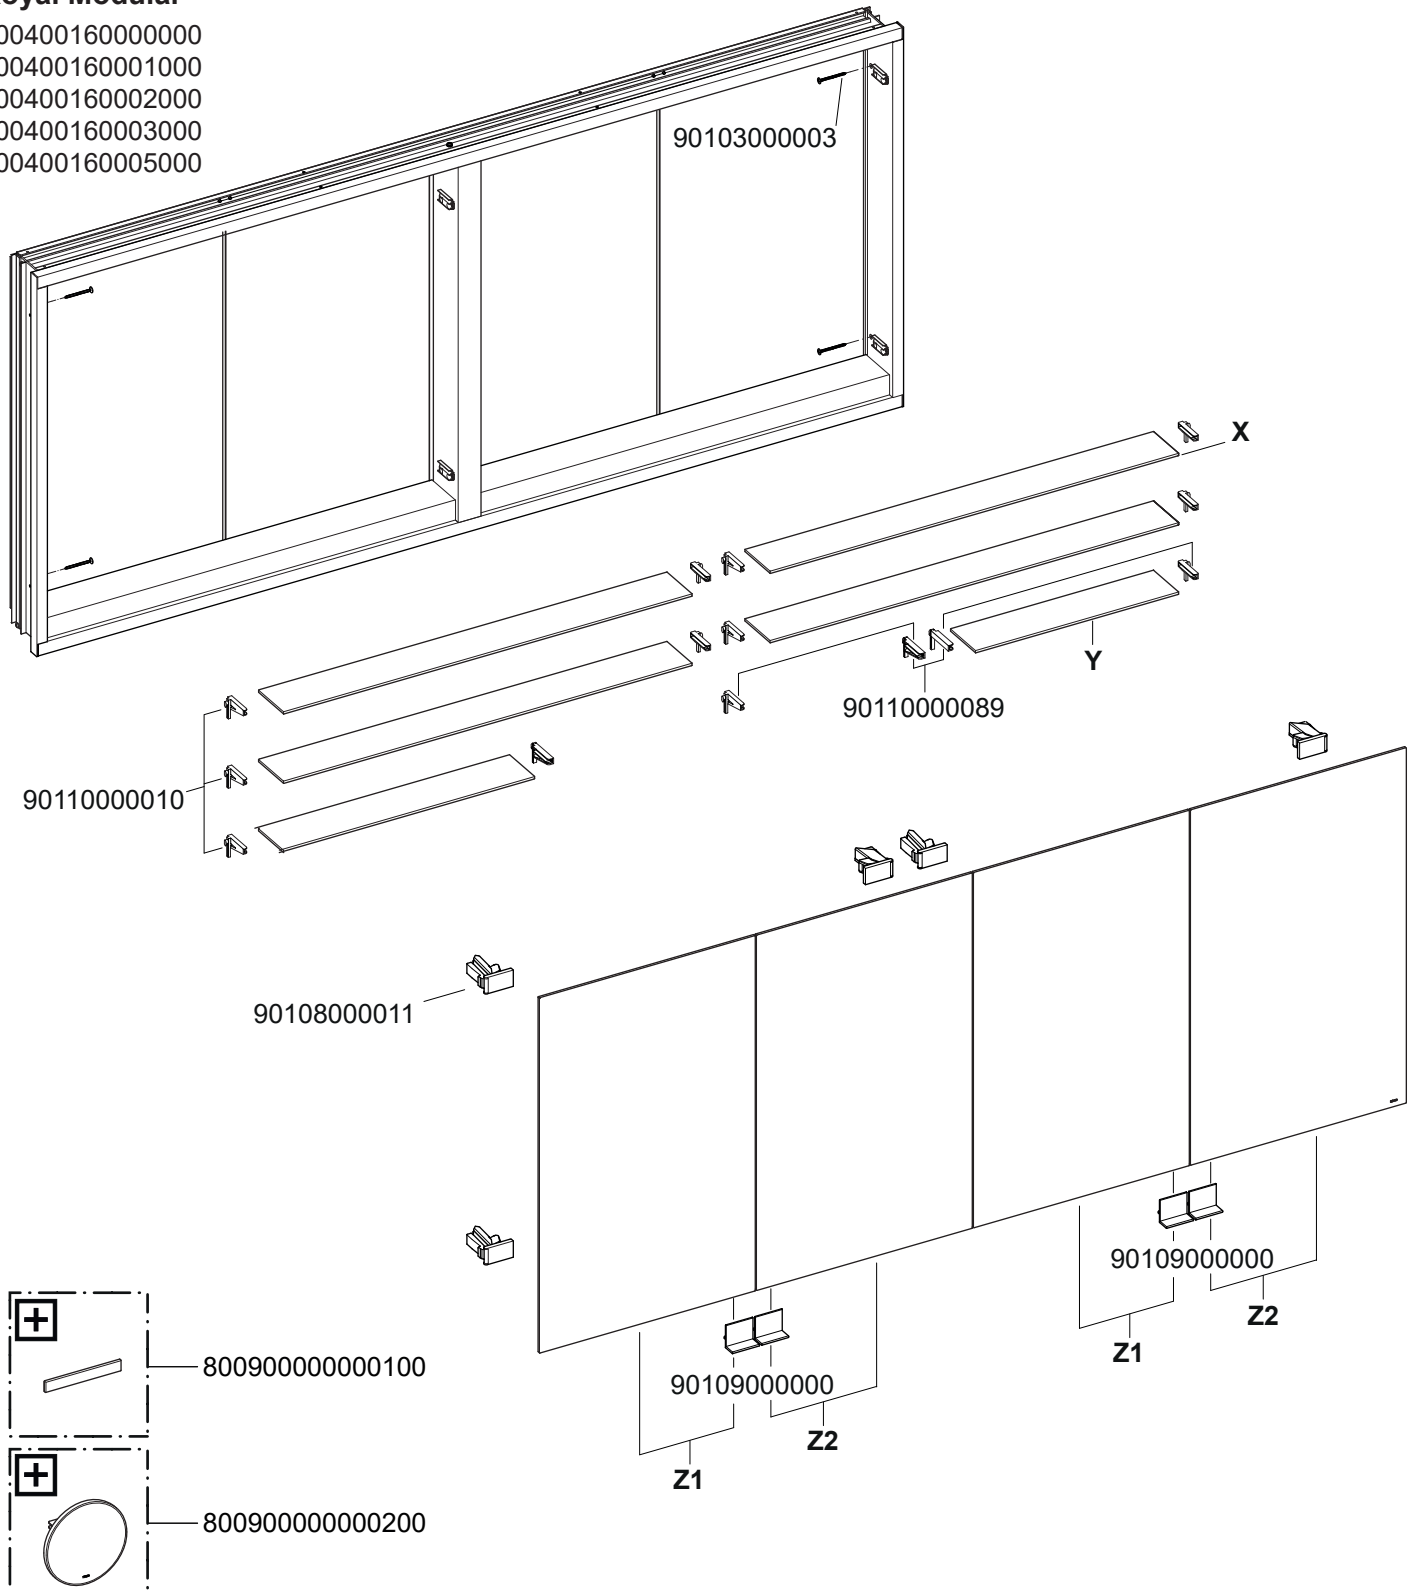

NL Reserveonderdelen

RU Запчасти

Royal Modular

80040016000000
80040016000100
80040016000200
80040016000300
80040016000500

80040016EG0HJ00	E	G	X	Y	Z1	Z2
80040016000HJ00	700	120	90110000048	90110000066	90101010104	90101010075
80040016010HJ00	700	160	90110000062	90110000079	90101010104	90101010075
80040016100HJ00	900	120	90110000048	90110000066	90101010117	90101010091
80040016110HJ00	900	160	90110000062	90110000079	90101010117	90101010091